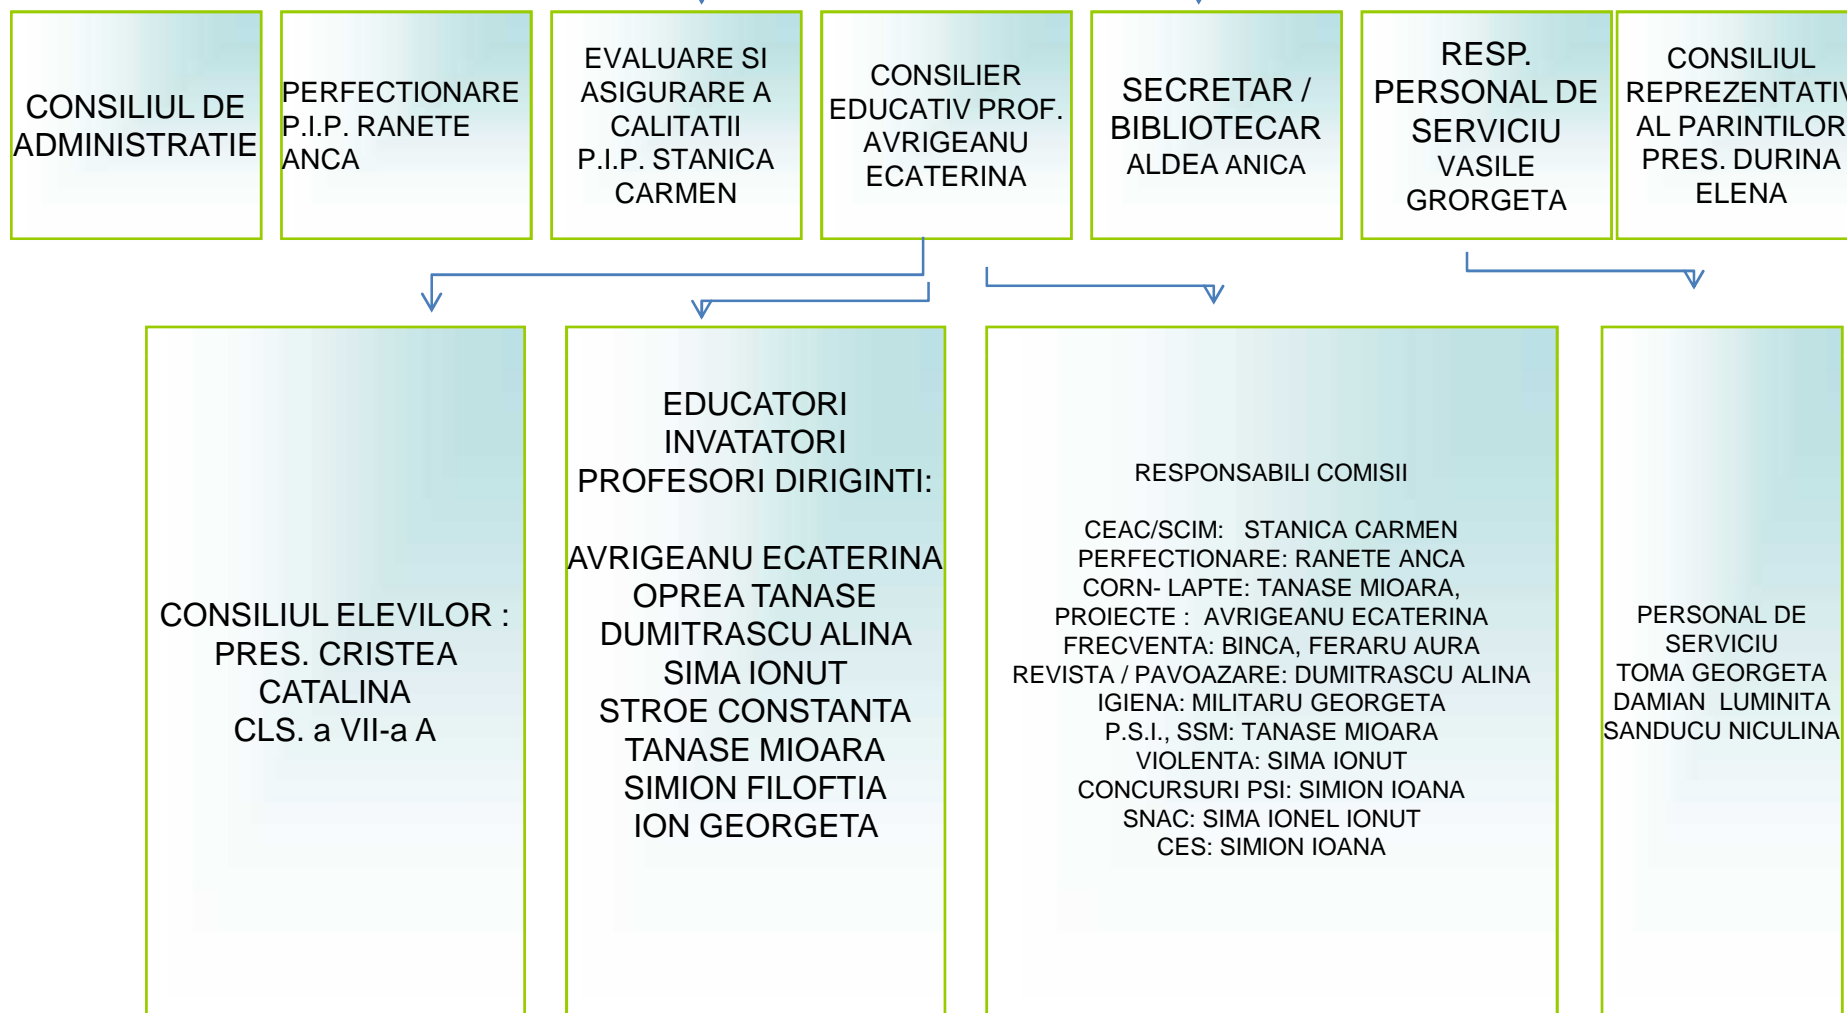

2016-2017
DIRECTOR: PROF. NEICU ELENA

ORGANIGRAMA COLII GIMNAZIALE CO ERENI – JUDETUL IALOMI A - AN SCOLAR 2016-2017